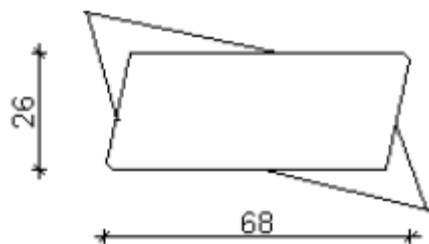

Epaisseur mm	Largeur mm	Longueur	Qualité	Etat de surface
26	68	3.90 à 5,40	Finnforest ThermoWood D	Naturel

Face sciée