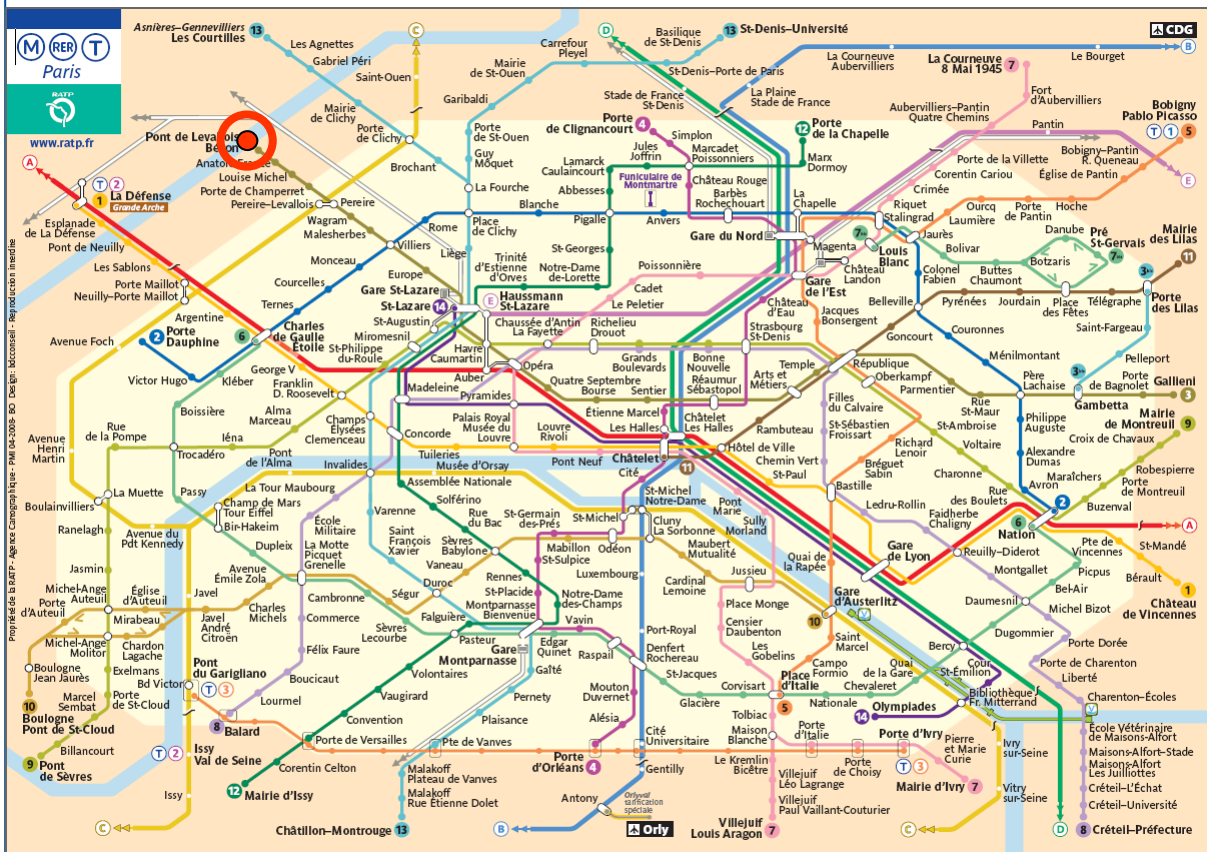

Le stationnement au sein du complexe du Doublon et dans son environnement immédiat est impossible. Nous vous recommandons donc d'emprunter les transports en commun, éventuellement de laisser vos véhicules sur les parkings d'hôtel, ou de vous diriger vers un parking de stationnement public (cf. carte ci-dessous).

Par le Métro / bus

Ligne 3 (M) 3

Station : Pont de Levallois - Bécon puis à pied (20 min environ)

ou

Ligne 3

Station : Porte de Champerret puis le Bus 164 direction Collège Claude Monet, jusqu'à la station Paix-Verdun (à 1 min de Finnforest) – NB : ticket zone 3

Par le train SNCF

Ligne Cergy-le-Haut / Gare Saint-Lazare, Direction Saint-Cloud
Station : Becon-les-bruyères (à 500m à pied de Finnforest)

NB : ticket zone 3

Temps total du parcours ~25 min

Finnforest France- Département Construction

Le Doublon – Immeuble A – 11 rue Dubonnet – 92400 COURBEVOIE

Tél. 01 41 32 36 35 – Fax. 01 41 32 36 45

www.finnforest.fr / www.finnbox.fr

Hébergement

Courbevoie dispose d'un parc hôtelier important avec de nombreux hôtels autour des nouveaux locaux de Finnforest (dans un rayon de 2 km). Toutefois, pour plus d'agrément, il vous est également possible de réserver une chambre dans un hôtel de Paris, idéalement autour de la Gare Saint-Lazare.