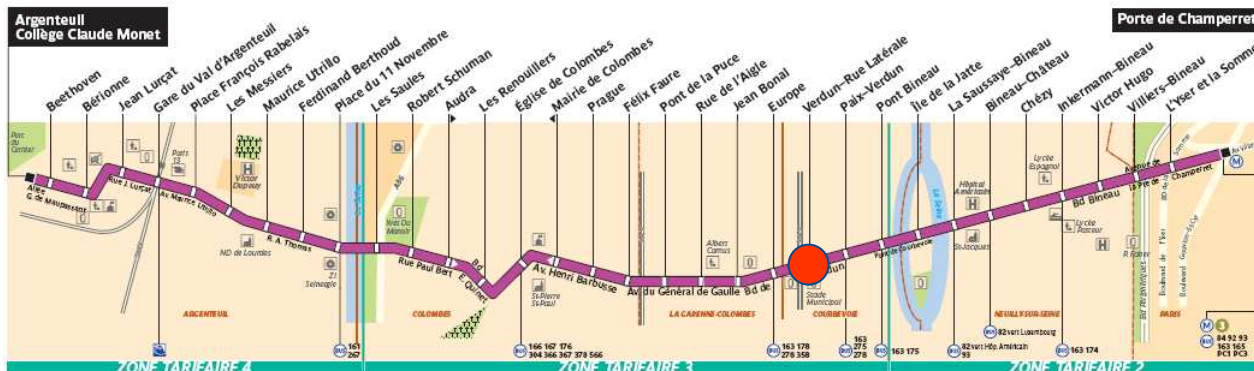

Adresse

Finnforest France
Département Construction

Le Doublon
Bâtiment A – 4^{ème} étage
11, avenue Dubonnet
92400 COURBEVOIE

Se présenter au poste de sécurité afin de signer le registre des visites à votre arrivée.

Le stationnement au sein du complexe du Doublon et dans son environnement immédiat est impossible. Nous vous recommandons donc d'emprunter les transports en commun, éventuellement de laisser vos véhicules sur les parkings d'hôtel, ou de vous diriger vers un parking de stationnement public (cf. carte ci-dessous).

Par le Métro / bus

Ligne 3 (M) 3

Station : Pont de Levallois - Bécon puis à pied (20 min environ)

ou

Ligne 3

Station : Porte de Champerret puis le Bus 164 direction Collège Claude Monet, jusqu'à la station Paix-Verdun (à 1 min de Finnforest) – NB : ticket zone 3

Par le train SNCF

Ligne Cergy-le-Haut / Gare Saint-Lazare, Direction Saint-Cloud
Station : Becon-les-bruyères (à 500m à pied de Finnforest)

NB : ticket zone 3

Temps total du parcours ~25 min

Finnforest France- Département Construction